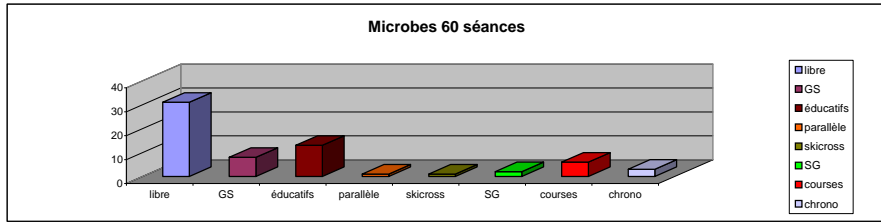

MICROBES

libre	31
GS	8
éducatifs	13
parallèle	1
skicross	1
SG	2
courses	6
chrono	3

TOTAL SEANCES HIVER 2008/09

POUSSINS (de 5 à 10 courses)

libre	12
GS	22
éducatifs	3
parallèle	4
skicross	1
SG	2
courses	10
chrono	5

BENJAMINS (de 9 à 20 courses)

libre	9
GS	17
SL	17
parallèle	3
éducatifs	3
SG	7
courses	20
chrono	9

GRAND PRIX (jusqu'à 14 courses)

libre	6
GS	12
SL	12
éducatifs	1
courses	14
chrono	3