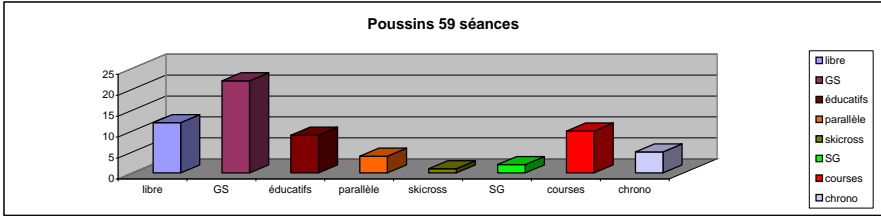

**MICROBES**

libre	31
GS	8
éducatifs	13
parallèle	1
skicross	1
SG	2
courses	6
chrono	3

**TOTAL SEANCES HIVER 2008/09**

**POUSSINS (de 5 à 10 courses)**

libre	12
GS	22
éducatifs	3
parallèle	4
skicross	1
SG	2
courses	10
chrono	5

**BENJAMINS (de 9 à 20 courses)**

libre	9
GS	17
SL	17
parallèle	3
éducatifs	3
SG	7
courses	20
chrono	9

**GRAND PRIX (jusqu'à 14 courses)**

libre	6
GS	12
SL	12
éducatifs	1
courses	14
chrono	3