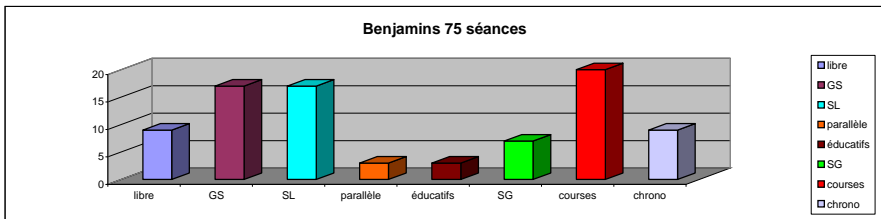

**MICROBES**

libre	31
GS	8
éducatifs	13
parallèle	1
skicross	1
SG	2
courses	6
chrono	3

**TOTAL SEANCES HIVER 2008/09**

**POUSSINS (de 5 à 10 courses)**

libre	12
GS	22
éducatifs	3
parallèle	4
skicross	1
SG	2
courses	10
chrono	5

**BENJAMINS (de 9 à 20 courses)**

libre	9
GS	17
SL	17
parallèle	3
éducatifs	3
SG	7
courses	20
chrono	9

**GRAND PRIX (jusqu'à 14 courses)**

libre	6
GS	12
SL	12
éducatifs	1
courses	14
chrono	3