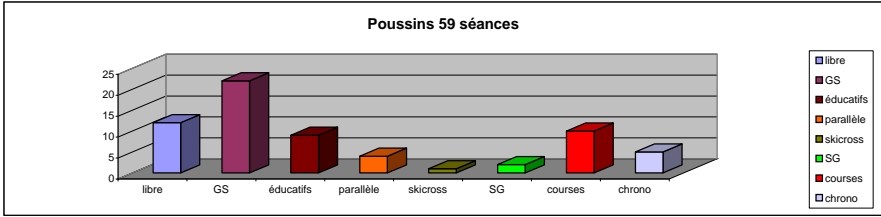

MICROBES

libre	31
GS	8
éducatifs	13
parallèle	1
skicross	1
SG	2
courses	6
chrono	3

TOTAL SEANCES HIVER 2008/09

POUSSINS (de 5 à 10 courses)

libre	12
GS	22
éducatifs	3
parallèle	4
skicross	1
SG	2
courses	10
chrono	5

BENJAMINS (de 9 à 20 courses)

libre	9
GS	17
SL	17
parallèle	3
éducatifs	3
SG	7
courses	20
chrono	9

GRAND PRIX (jusqu'à 14 courses)

libre	6
GS	12
SL	12
éducatifs	1
courses	14
chrono	3