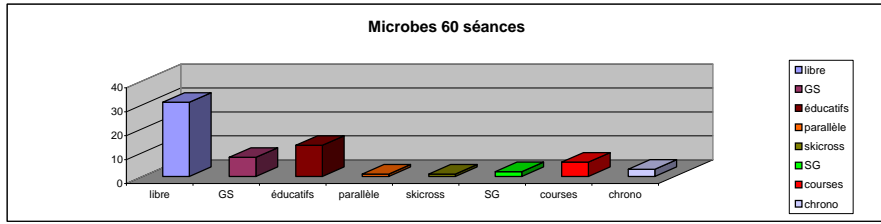

**MICROBES**

libre	31
GS	8
éducatifs	13
parallèle	1
skicross	1
SG	2
courses	6
chrono	3

**TOTAL SEANCES HIVER 2008/09**

**POUSSINS (de 5 à 10 courses)**

libre	12
GS	22
éducatifs	3
parallèle	4
skicross	1
SG	2
courses	10
chrono	5

**BENJAMINS (de 9 à 20 courses)**

libre	9
GS	17
SL	17
parallèle	3
éducatifs	3
SG	7
courses	20
chrono	9

**GRAND PRIX (jusqu'à 14 courses)**

libre	6
GS	12
SL	12
éducatifs	1
courses	14
chrono	3