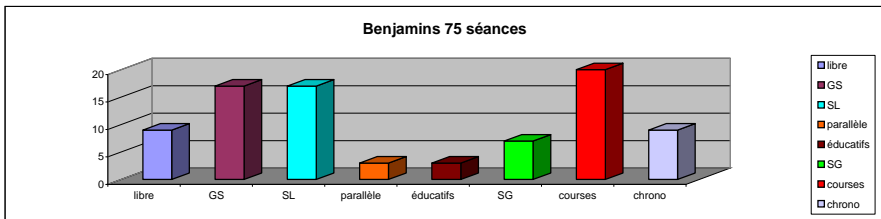

MICROBES

libre	31
GS	8
éducatifs	13
parallèle	1
skicross	1
SG	2
courses	6
chrono	3

TOTAL SEANCES HIVER 2008/09

POUSSINS (de 5 à 10 courses)

libre	12
GS	22
éducatifs	3
parallèle	4
skicross	1
SG	2
courses	10
chrono	5

BENJAMINS (de 9 à 20 courses)

libre	9
GS	17
SL	17
parallèle	3
éducatifs	3
SG	7
courses	20
chrono	9

GRAND PRIX (jusqu'à 14 courses)

libre	6
GS	12
SL	12
éducatifs	1
courses	14
chrono	3